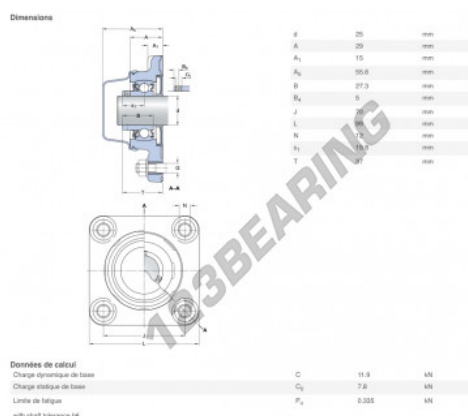

Cojinete 4 fijaciones

F4BC-25M-CPSS-DFH-SKF - F4BC-25M-CPSS-DFH-SKF

<https://www.123rodamiento.es/rodamiento-cojinete/cojinete/cojinete-hierro-fundido-4-fijaciones/f4bc-25m-cps-afh-skf>

CARACTERÍSTICAS DEL PRODUCTO

Marca	SKF
Nº Ean13	7316577858467
Diámetro del eje	25 mm
Nº de elementos de fijación	4
Sujeción	Anillo de bloqueo excéntrico
Distancia del centro de fijación	70 mm
Velocidad límite	700 rpm
Material	POLIPROPILENO ALIMENTARIO
Peso	380 g
Carga dinámica	11.9 kN
Carga estática	7.8 kN
Envasado	1
Estándar	Ninguna norma