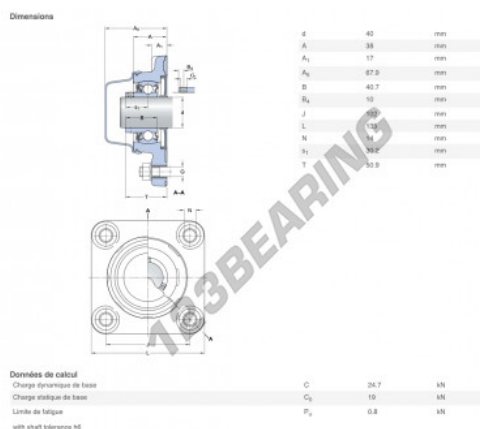

Cojinete 4 fijaciones F4BC-40M-CPSS-DFH-SKF - F4BC-40M-CPSS-DFH-SKF

<https://www.123rodamiento.es/rodamiento-cojinete/cojinete/cojinete-hierro-fundido-4-fijaciones/f4bc-40m-cps-dfh-skf>

CARACTERÍSTICAS DEL PRODUCTO

Marca	SKF
Nº Ean13	7316577859280
Diámetro del eje	40 mm
Diámetro del eje	1.575" inch
Nº de elementos de fijación	4
Sujeción	Anillo de bloqueo excéntrico
Distancia del centro de fijación	102 mm
Distancia del centro de fijación	4.016" inch
Velocidad límite	500 rpm
Material	POLIPROPILENO ALIMENTARIO
Peso	1000 g
Carga dinámica	24.7 kN
Carga estática	19 kN
Envasado	1
Estándar	Ninguna norma