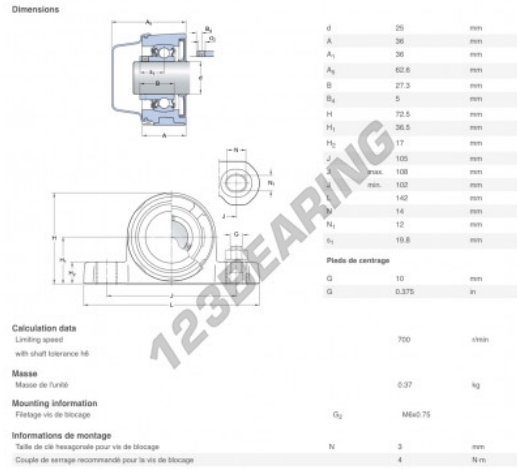

Cojinete 2 fijaciones P2BC-25M-CPSS-DFH-SKF - P2BC-25M-CPSS-DFH-SKF

<https://www.123rodamiento.es/rodamiento-cojinete/cojinete/cojinete-hierro-fundido-2-fijaciones/p2bc-25m-cpss-dfh-skf>

CARACTERÍSTICAS DEL PRODUCTO

Marca	SKF
Nº Ean13	7316577858498
Diámetro del eje	25 mm
Nº de elementos de fijación	2
Sujeción	Anillo de bloqueo excéntrico
Distancia del centro de fijación	105 mm
Material	POLIPROPILENO ALIMENTARIO
Envasado	1