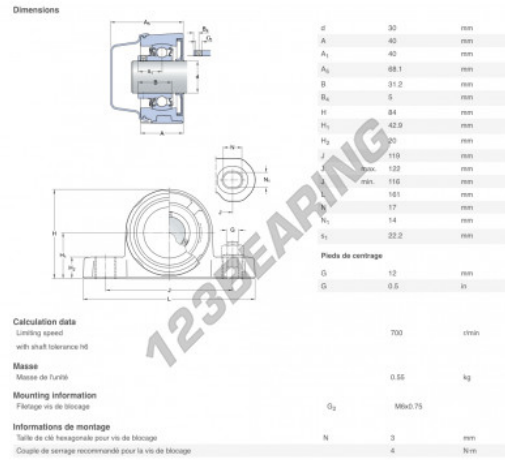

Cojinete 2 fijaciones P2BC-30M-CPSS-DFH-SKF - P2BC-30M-CPSS-DFH-SKF

<https://www.123rodamiento.es/rodamiento-cojinete/cojinete/cojinete-hierro-fundido-2-fijaciones/p2bc-30m-cpss-dfh-skf>

CARACTERÍSTICAS DEL PRODUCTO

| | |
|----------------------------------|------------------------------|
| Marca | SKF |
| Nº Ean13 | 7316577829078 |
| Diámetro del eje | 30 mm |
| Nº de elementos de fijación | 2 |
| Sujeción | Anillo de bloqueo excéntrico |
| Distancia del centro de fijación | 119 mm |
| Material | POLIPROPILENO ALIMENTARIO |
| Envasado | 1 |