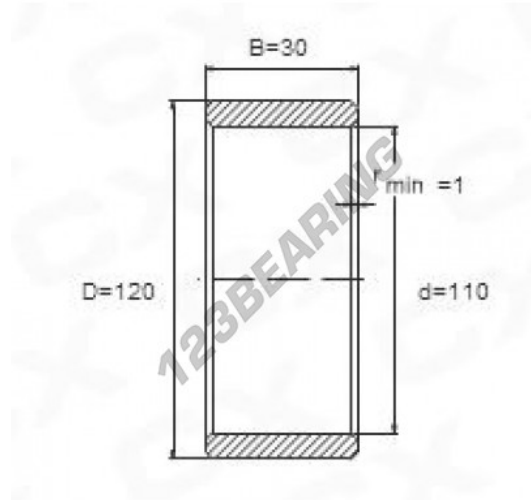

Aros interiores IR110-120-30 - IR110X120X30

<https://www.123rodamiento.es/rodamiento-cojinete/rodamiento-agujas/aros-interiores/ir110x120x30>

CARACTERÍSTICAS DEL PRODUCTO

Marca	GEN
Diámetro interior	110 mm
Diámetro exterior	120 mm
Espesor	30 mm
Tipo	IR
Envasado	1