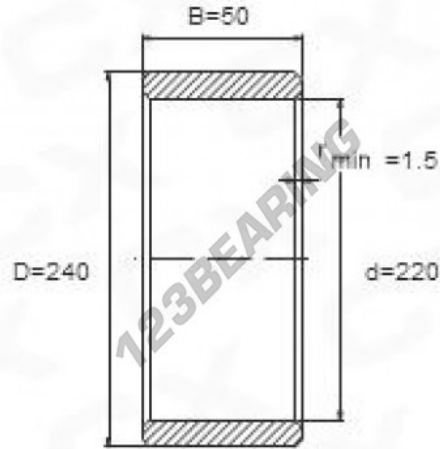

Aros interiores IR220-240-50 - IR220X240X50

<https://www.123rodamiento.es/rodamiento-cojinete/rodamiento-agujas/aros-interiores/ir220x240x50>

CARACTERÍSTICAS DEL PRODUCTO

Marca	GEN
Diámetro interior	220 mm
Diámetro exterior	240 mm
Espesor	50 mm
Tipo	IR
Peso	2710 g
Envasado	1
Estándar	Ninguna norma