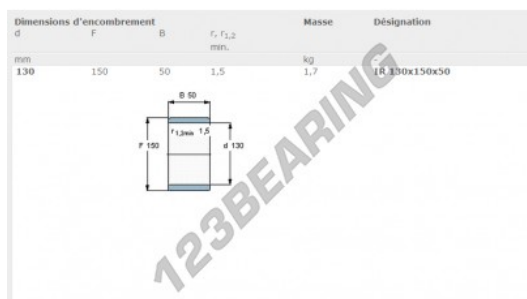

Aros interiores IR130-150-50-SKF - IR130X150X50-SKF

<https://www.123rodamiento.es/rodamiento-cojinete/rodamiento-agujas/aros-interiores/ir130x150x50-skf>

CARACTERÍSTICAS DEL PRODUCTO

Marca	SKF
Nº Ean13	7316571145556
Diámetro interior	130 mm
Diámetro interior	5.118" inch
Diámetro exterior	150 mm
Diámetro exterior	5.906" inch
Espesor	50 mm
Espesor	1.969" inch
Tipo	IR
Peso	1816 g
Envasado	1