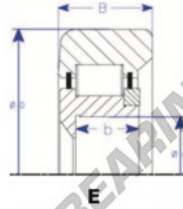

## Rodamiento de guía MG306DDL-2-ENDURO - MG306-DDL-2-ENDURO

<https://www.123rodamiento.es/rodamiento-cojinete/rodamiento-bola/guia/mg306-ddl-2-enduro>

Non-Threaded Shoulder

Style IV Roller Bearing

Part Number	Style	Inner Diameter, d	Outer Diameter, D	Inner Ring Width, b	Outer Ring Width, B	Radius, R	Dynamic Capacity	Static Capacity
MG 306 DDL-2	IV-a Non threaded shoulder	30,000 mm	75,70 mm	16 mm	24,000 mm	6,000 mm	57,100 kN	67,100 kN

### CARACTERÍSTICAS DEL PRODUCTO

Marca	ENDURO
Nº Ean13	3616060581822
Diámetro interior	30 mm
Diámetro exterior	75.2 mm
Espesor	24 mm
Peso	150 g
Carga dinámica	57.1 kN
Carga estática	67.1 kN
Envasado	-
Estándar	-