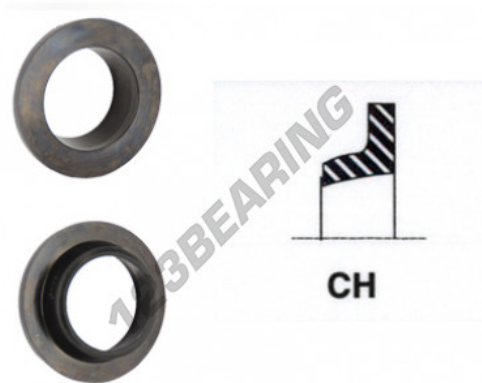

Junta neumática CH-50X76X10-NBR90 - CH-50X76X10-NBR90

<https://www.123rodamiento.es/junta-estanqueidad/junta/neumatica/ch-50x76x10-nbr90>

CARACTERÍSTICAS DEL PRODUCTO

Marca	GEN
Diámetro interior	50 mm
Diámetro exterior	76 mm
Espesor	10 mm
Material	NBR
Tipo	CH
Dureza	90 s
Peso	13 g
Envasado	1