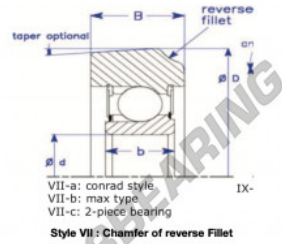

Rodamiento de guía MG208-FFB-ENDURO - MG208FFB-ENDURO

<https://www.123rodamiento.es/rodamiento-cojinete/rodamiento-bola/guia/mg208ffb-enduro>

Part Number	Style	Inner Diameter, d	Outer Diameter, D	Inner Ring Width, b	Outer Ring Width, B	Radius, R	Dynamic Capacity	Static Capacity
MG 208 FFB	VII-a Conrad style	40.000 mm	125.40 mm	18 mm	25.400 mm	chamfer	32,610 KN	19,830 KN

CARACTERÍSTICAS DEL PRODUCTO

Marca	ENDURO
Nº Ean13	3616060582034
Diámetro interior	40 mm
Diámetro exterior	125.4 mm
Espesor	25.4 mm
Carga dinámica	32.61 kN
Carga estática	19.83 kN
Envasado	1

contacto@123rodamiento.es