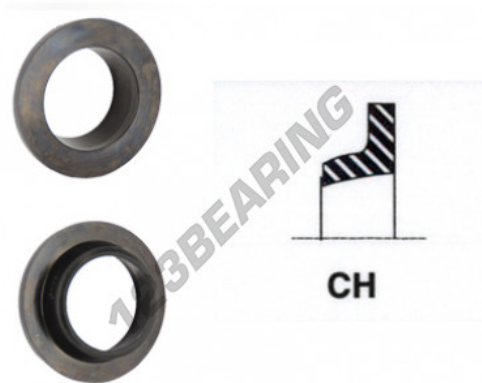

Junta neumática CH-6X12X4-NBR90 - CH-6X12X4-NBR90

<https://www.123rodamiento.es/junta-estanqueidad/junta/neumatica/ch-6x12x4-nbr90>

CARACTERÍSTICAS DEL PRODUCTO

Marca	GEN
Diámetro interior	6 mm
Diámetro exterior	12 mm
Espesor	4 mm
Material	NBR
Tipo	CH
Dureza	90 s
Envasado	1