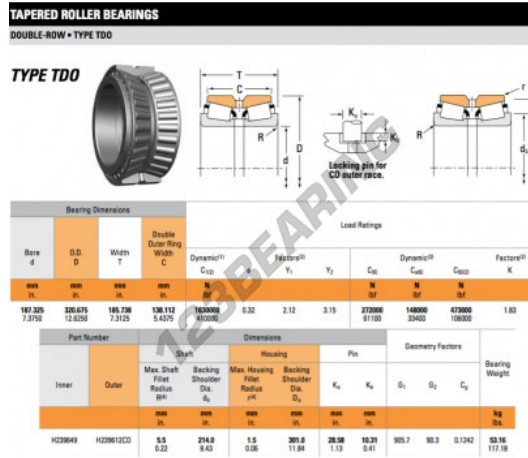

Rodamiento conico H239649-H239612CD-TIMKEN - H239649-612CD-TIMKEN

https://www.123rodamiento.es/rodamiento-cojinete/rodamiento-rodillos/conico/h239649-612cd-timken

CARACTERÍSTICAS DEL PRODUCTO

Marca	TIMKEN
Nº Ean13	3663952360492
Diámetro interior	187.325 mm
Diámetro exterior	320.675 mm
Espesor	185.738 mm
Envasado	1