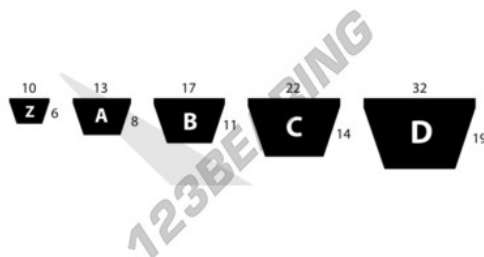

Correa trapezoidal lisa A41.50-DUNLOP - A41.50-DUNLOP

<https://www.123rodamiento.es/transmision-potencia/correa-trapezoidal/lisa/a41.50-dunlop>

CARACTERÍSTICAS DEL PRODUCTO

Marca	DUNLOP
Nº Ean13	3616060664136
Sección	A (13mm x 8mm)
Longitud interior	41.5 in
Longitud interior	1060 mm
Longitud interior	41.732" inch
Longitud exterior	1110 mm
Longitud exterior	43.701" inch
Espesor de la correa	8 mm
Espesor de la correa	0.315" inch
Ancho de la correa	13 mm
Ancho de la correa	0.512" inch
Longitud primitiva	1084 mm
Longitud primitiva	42.677" inch
Gama de correas	WHITE
Envasado	1
Peso	122 g