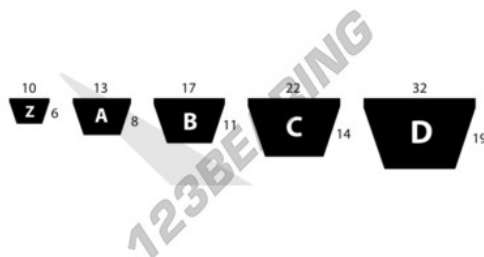

Correa trapezoidal lisa A39.50-DUNLOP - A39.50-DUNLOP

<https://www.123rodamiento.es/transmision-potencia/correa-trapezoidal/lisa/a39.50-dunlop>

CARACTERÍSTICAS DEL PRODUCTO

Marca	DUNLOP
Nº Ean13	3616060664174
Sección	A (13mm x 8mm)
Longitud interior	39.5 in
Longitud interior	1000 mm
Longitud exterior	1050 mm
Espesor de la correa	8 mm
Ancho de la correa	13 mm
Longitud primitiva	1033 mm
Gama de correas	WHITE
Envasado	1
Peso	119 g