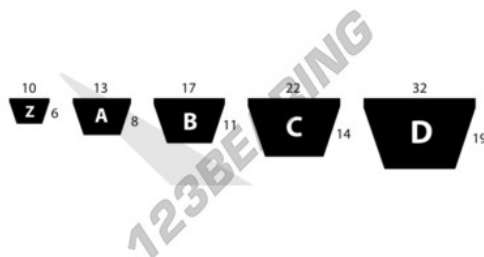

Correa trapezoidal lisa A38.50-DUNLOP - A38.50-DUNLOP

<https://www.123rodamiento.es/transmision-potencia/correa-trapezoidal/lisa/a38.50-dunlop>

CARACTERÍSTICAS DEL PRODUCTO

Marca	DUNLOP
Nº Ean13	3616060664198
Sección	A (13mm x 8mm)
Longitud interior	38.5 in
Longitud interior	984 mm
Longitud interior	38.74" inch
Longitud exterior	1034 mm
Longitud exterior	40.709" inch
Espesor de la correa	8 mm
Espesor de la correa	0.315" inch
Ancho de la correa	13 mm
Ancho de la correa	0.512" inch
Longitud primitiva	1008 mm
Longitud primitiva	39.685" inch
Gama de correas	WHITE
Envasado	1
Peso	114 g