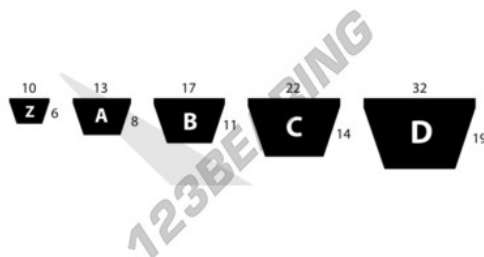

Correa trapezoidal lisa A34.50-DUNLOP - A34.50-DUNLOP

<https://www.123rodamiento.es/transmision-potencia/correa-trapezoidal/lisa/a34.50-dunlop>

CARACTERÍSTICAS DEL PRODUCTO

Marca	DUNLOP
Nº Ean13	3616060664273
Sección	A (13mm x 8mm)
Longitud interior	34.5 in
Longitud interior	882 mm
Longitud exterior	932 mm
Espesor de la correa	8 mm
Ancho de la correa	13 mm
Longitud primitiva	906 mm
Gama de correas	WHITE
Envasado	1
Peso	96 g