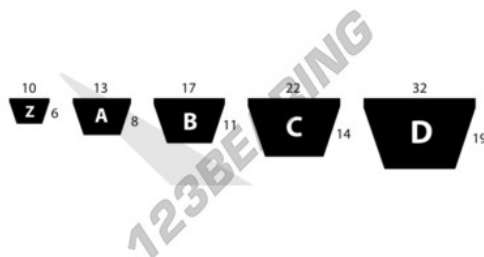

Correa trapezoidal lisa A26.50-DUNLOP - A26.50-DUNLOP

<https://www.123rodamiento.es/transmision-potencia/correa-trapezoidal/lisa/a26.50-dunlop>

CARACTERÍSTICAS DEL PRODUCTO

Marca	DUNLOP
Nº Ean13	3616060664457
Sección	A (13mm x 8mm)
Longitud interior	26.5 in
Longitud interior	679 mm
Longitud exterior	729 mm
Espesor de la correa	8 mm
Ancho de la correa	13 mm
Longitud primitiva	703 mm
Gama de correas	WHITE
Envasado	1
Peso	74 g