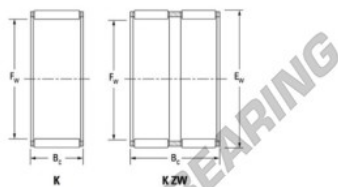

Caja de agujas K20-28-25-H-JTEKT - K20X28X25-H-KOYO

<https://www.123rodamiento.es/rodamiento-cojinete/rodamiento-agujas/caja/k20x28x25-h-koyo>

Boundary dimensions

Ball/needle roller and cage assemblies

Bearing No.	Boundary dimensions(mm)			Basic load ratings(kN)			Fatigue load limit(kN)		Limiting speed(min-1)	
	Fw	Ew	Bc	Cr	Cr*	C0	Grease lub.	Oil lub.		
K20X28X25H	20	28	25	29.7	37	5.8	15000	23000		

CARACTERÍSTICAS DEL PRODUCTO

Marca	JTEKT
Nº Ean13	3616060633897
Diámetro interior	20 mm
Diámetro exterior	28 mm
Espesor	25 mm
Velocidad límite	15000 rpm
Carga dinámica	29.7 kN
Carga estática	37 kN
Envasado	1