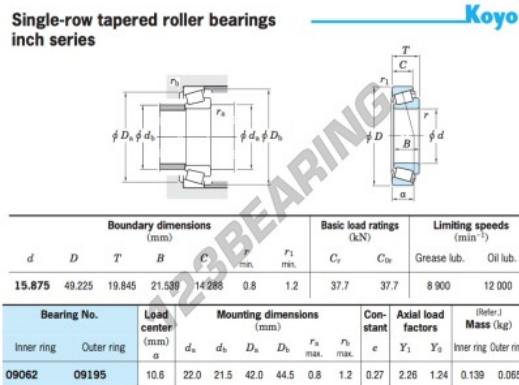

Rodamiento conico 09062-09195-JTEKT - 09062-09195-JTEKT

<https://www.123rodamiento.es/rodamiento-cojinete/rodamiento-rodillos/conico/09062-09195-jtekt>

CARACTERÍSTICAS DEL PRODUCTO

Marca	JTEKT
Nº Ean13	3663952425368
Diámetro interior	15.875 mm
Diámetro exterior	49.225 mm
Espesor	19.845 mm
Envasado	1