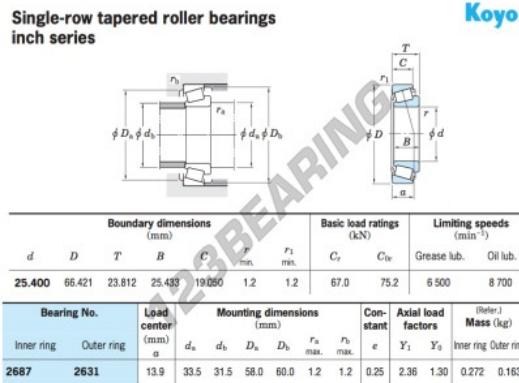

Rodamiento conico 2687-2631-JTEKT - 2687-2631-JTEKT

<https://www.123rodamiento.es/rodamiento-cojinete/rodamiento-rodillos/conico/2687-2631-jtekt>

CARACTERÍSTICAS DEL PRODUCTO

Marca	JTEKT
Nº Ean13	3663952425702
Diámetro interior	25.4 mm
Diámetro exterior	66.421 mm
Espesor	23.812 mm
Envasado	1