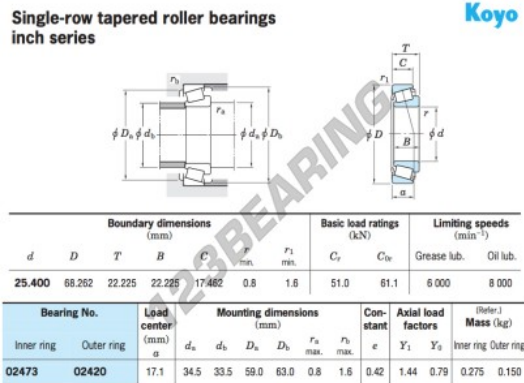

## Rodamiento conico 02473-02420-JTEKT - 02473-02420-JTEKT

<https://www.123rodamiento.es/rodamiento-cojinete/rodamiento-rodillos/conico/02473-02420-jtekt>

### CARACTERÍSTICAS DEL PRODUCTO

Marca	JTEKT
Nº Ean13	3663952425719
Diámetro interior	25.4 mm
Diámetro exterior	68.262 mm
Espesor	22.225 mm
Envasado	1

[contacto@123rodamiento.es](mailto:contacto@123rodamiento.es)