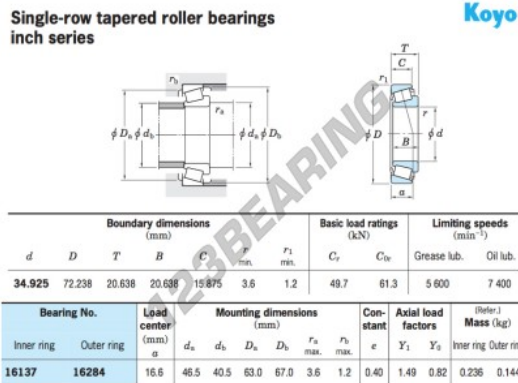

Rodamiento conico 16137-16284-JTEKT - 16137-16284-JTEKT

<https://www.123rodamiento.es/rodamiento-cojinete/rodamiento-rodillos/conico/16137-16284-jtekt>

CARACTERÍSTICAS DEL PRODUCTO

Marca	JTEKT
Nº Ean13	3663952426310
Diámetro interior	34.925 mm
Diámetro exterior	72.238 mm
Espesor	20.638 mm
Envasado	1