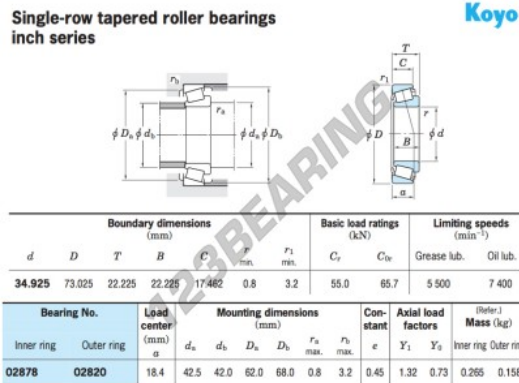

## Rodamiento conico 02878-02820-JTEKT - 02878-02820-JTEKT

<https://www.123rodamiento.es/rodamiento-cojinete/rodamiento-rodillos/conico/02878-02820-jtekt>

### CARACTERÍSTICAS DEL PRODUCTO

Marca	JTEKT
Nº Ean13	3663952426334
Diámetro interior	34.925 mm
Diámetro exterior	43.025 mm
Espesor	22.225 mm
Envasado	1

[contacto@123rodamiento.es](mailto:contacto@123rodamiento.es)