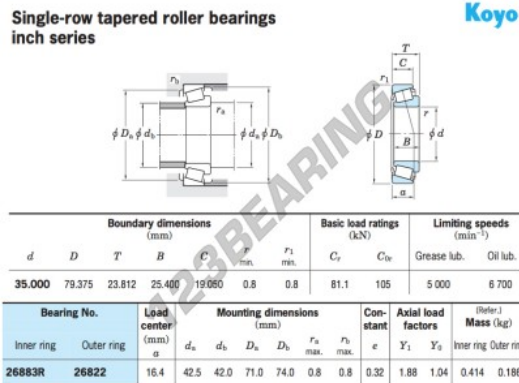

## Rodamiento conico 26883R-26822-JTEKT - 26883R-26822-JTEKT

<https://www.123rodamiento.es/rodamiento-cojinete/rodamiento-rodillos/conico/26883r-26822-jtekt>

### CARACTERÍSTICAS DEL PRODUCTO

|                   |               |
|-------------------|---------------|
| Marca             | JTEKT         |
| Nº Ean13          | 3663952426426 |
| Diámetro interior | 35 mm         |
| Diámetro interior | 1.378" inch   |
| Diámetro exterior | 79.375 mm     |
| Diámetro exterior | 3 1/8" inch   |
| Espesor           | 23.812 mm     |
| Espesor           | 15/16" inch   |
| Envasado          | 1             |