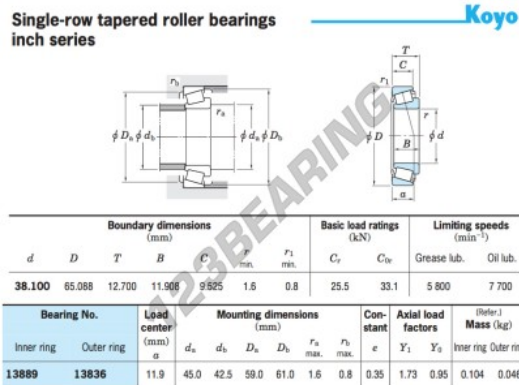

Rodamiento conico 13889-13836-JTEKT - 13889-13836-JTEKT

<https://www.123rodamiento.es/rodamiento-cojinete/rodamiento-rodillos/conico/13889-13836-jtekt>

CARACTERÍSTICAS DEL PRODUCTO

Marca	JTEKT
Nº Ean13	3663952426532
Diámetro interior	38.1 mm
Diámetro exterior	65.088 mm
Espesor	12.7 mm
Envasado	1