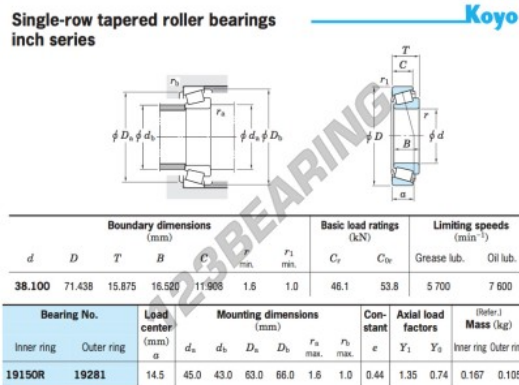

## Rodamiento conico 19150R-19281-JTEKT - 19150R-19281-JTEKT

<https://www.123rodamiento.es/rodamiento-cojinete/rodamiento-rodillos/conico/19150r-19281-jtekt>

### CARACTERÍSTICAS DEL PRODUCTO

Marca	JTEKT
Nº Ean13	3663952426570
Diámetro interior	38.1 mm
Diámetro exterior	71.438 mm
Espesor	15.875 mm
Envasado	1

[contacto@123rodamiento.es](mailto:contacto@123rodamiento.es)