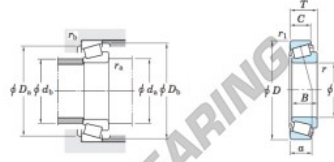

## Rodamiento conico 4375-4335-JTEKT - 4375-4335-JTEKT

<https://www.123rodamiento.es/rodamiento-cojinete/rodamiento-rodillos/conico/4375-4335-jtekt>

Single-row tapered roller bearings  
inch series Koyo

Boundary dimensions (mm)							Basic load ratings (kN)		Limiting speeds (min <sup>-1</sup> )	
<i>d</i>	<i>D</i>	<i>T</i>	<i>B</i>	<i>C</i>	<i>r</i> <sub>a</sub> max.	<i>r</i> <sub>b</sub> max.	<i>C</i> <sub>r</sub>	<i>C</i> <sub>10</sub>	Grease lub.	Oil lub.
38.100	90.488	39.688	40.386	33.336	1.6	3.2	132	189	4 500	6 000

Bearing No.		Load center (mm)	Mounting dimensions (mm)						Constant	Axial load factors		(Refer.) Mass (kg)	
Inner ring	Outer ring	<i>a</i>	<i>d</i> <sub>a</sub>	<i>d</i> <sub>b</sub>	<i>D</i> <sub>a</sub>	<i>D</i> <sub>b</sub>	<i>r</i> <sub>a</sub> max.	<i>r</i> <sub>b</sub> max.	<i>e</i>	<i>Y</i> <sub>1</sub>	<i>Y</i> <sub>2</sub>	Inner ring	Outer ring
4375	4335	25.6	51.0	48.5	77.0	85.0	1.6	3.2	0.28	2.11	1.16	0.841	0.459

### CARACTERÍSTICAS DEL PRODUCTO

Marca	JTEKT
N° Ean13	3663952426679
Diámetro interior	38.1 mm
Diámetro interior	1 1/2" inch
Diámetro exterior	90.488 mm
Diámetro exterior	3 9/16" inch
Espesor	39.688 mm
Espesor	1 9/16" inch
Envasado	1