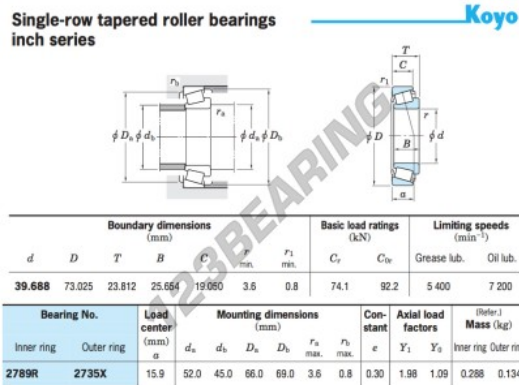

Rodamiento conico 2789R-2735X-JTEKT - 2789R-2735X-JTEKT

<https://www.123rodamiento.es/rodamiento-cojinete/rodamiento-rodillos/conico/2789r-2735x-jtekt>

CARACTERÍSTICAS DEL PRODUCTO

Marca	JTEKT
Nº Ean13	3663952426709
Diámetro interior	39.688 mm
Diámetro exterior	73.025 mm
Espesor	23.812 mm
Envasado	1