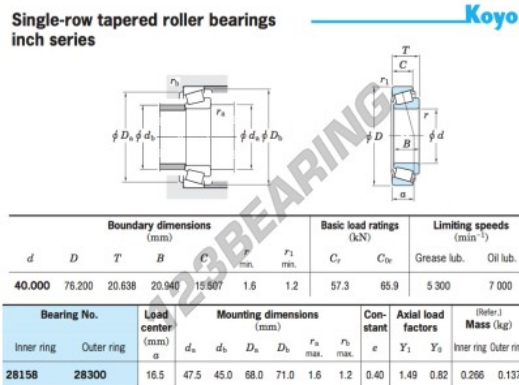

Rodamiento conico 28158-28300-JTEKT - 28158-28300-JTEKT

<https://www.123rodamiento.es/rodamiento-cojinete/rodamiento-rodillos/conico/28158-28300-jtekt>

CARACTERÍSTICAS DEL PRODUCTO

Marca	JTEKT
Nº Ean13	4549250107252
Diámetro interior	40 mm
Diámetro exterior	76.2 mm
Espesor	20.638 mm
Peso	412 g
Envasado	1