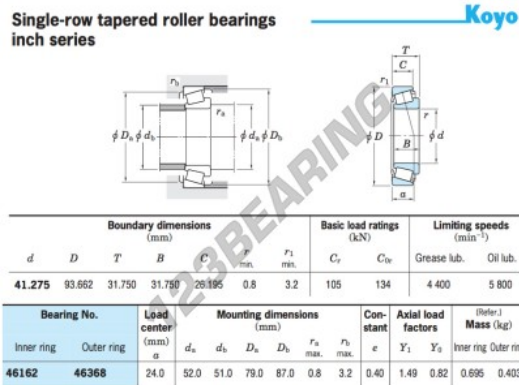

Rodamiento conico 46162-46368-JTEKT - 46162-46368-JTEKT

<https://www.123rodamiento.es/rodamiento-cojinete/rodamiento-rodillos/conico/46162-46368-jtekt>

CARACTERÍSTICAS DEL PRODUCTO

Marca	JTEKT
Nº Ean13	3663952426921
Diámetro interior	41.275 mm
Diámetro exterior	93.662 mm
Espesor	31.75 mm
Envasado	1