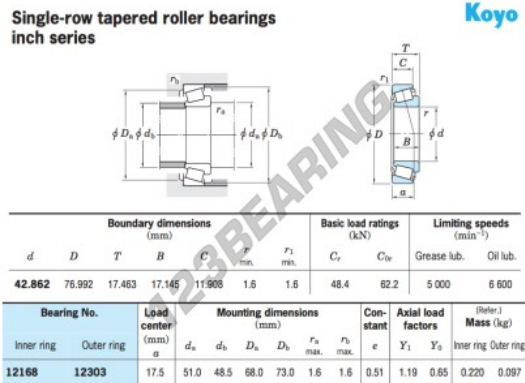

Rodamiento conico 12168-12303-JTEKT - 12168-12303-JTEKT

<https://www.123rodamiento.es/rodamiento-cojinete/rodamiento-rodillos/conico/12168-12303-jtekt>

CARACTERÍSTICAS DEL PRODUCTO

Marca	JTEKT
Nº Ean13	3663952426983
Diámetro interior	42.862 mm
Diámetro exterior	76.992 mm
Espesor	17.463 mm
Envasado	1