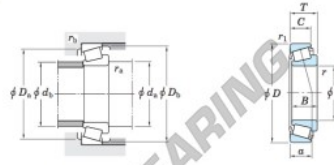

## Rodamiento conico L102849-L102810-JTEKT - L102849-L102810-JTEKT

<https://www.123rodamiento.es/rodamiento-cojinete/rodamiento-rodillos/conico/l102849-l102810-jtekt>

Single-row tapered roller bearings  
inch series

Koyo

Boundary dimensions (mm)							Basic load ratings (kN)		Limiting speeds (min <sup>-1</sup> )	
<i>d</i>	<i>D</i>	<i>T</i>	<i>B</i>	<i>C</i>	<i>r</i> <sub>a</sub> max.	<i>r</i> <sub>b</sub> max.	<i>C</i> <sub>r</sub>	<i>C</i> <sub>10</sub>	Grease lub.	Oil lub.
44.450	73.025	18.258	18.258	15.083	1.6	1.6	47.2	65.5	5 100	6 800

Bearing No.		Load center (mm) <i>a</i>	Mounting dimensions (mm)						Constant <i>e</i>	Axial load factors		(Refer.) Mass (kg)	
Inner ring	Outer ring		<i>d</i> <sub>a</sub>	<i>d</i> <sub>b</sub>	<i>D</i> <sub>a</sub>	<i>D</i> <sub>b</sub>	<i>r</i> <sub>a</sub> max.	<i>r</i> <sub>b</sub> max.		<i>Y</i> <sub>1</sub>	<i>Y</i> <sub>2</sub>	Inner ring	Outer ring
L102849	L102810	14.6	51.0	49.0	66.0	69.0	1.6	1.6	0.32	1.88	1.04	0.183	0.102

### CARACTERÍSTICAS DEL PRODUCTO

Marca	JTEKT
N° Ean13	3663952427010
Diámetro interior	44.45 mm
Diámetro exterior	73.025 mm
Espesor	18.258 mm
Envasado	1

[contacto@123rodamiento.es](mailto:contacto@123rodamiento.es)