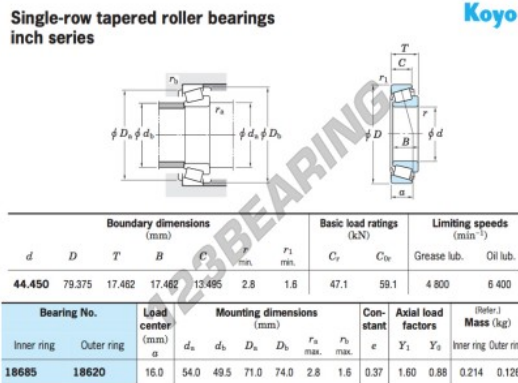

## Rodamiento conico 18685-18620-JTEKT - 18685-18620-JTEKT

<https://www.123rodamiento.es/rodamiento-cojinete/rodamiento-rodillos/conico/18685-18620-jtekt>

### CARACTERÍSTICAS DEL PRODUCTO

Marca	JTEKT
Nº Ean13	3663952427034
Diámetro interior	44.45 mm
Diámetro exterior	79.375 mm
Espesor	17.462 mm
Envasado	1

[contacto@123rodamiento.es](mailto:contacto@123rodamiento.es)