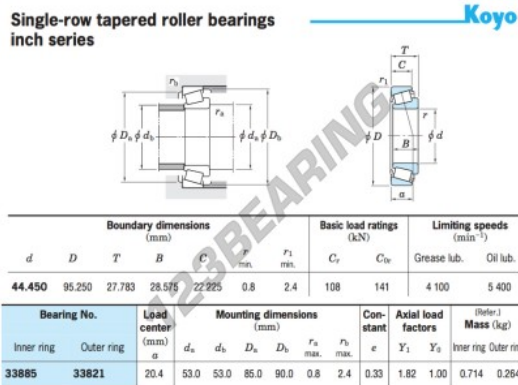

Rodamiento conico 33885-33821-JTEKT - 33885-33821-JTEKT

<https://www.123rodamiento.es/rodamiento-cojinete/rodamiento-rodillos/conico/33885-33821-jtekt>

CARACTERÍSTICAS DEL PRODUCTO

Marca	JTEKT
Nº Ean13	3663952427126
Diámetro interior	44.45 mm
Diámetro exterior	95.25 mm
Espesor	27.783 mm
Envasado	1