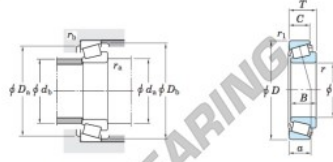

## Rodamiento conico 45282-45220-JTEKT - 45282-45220-JTEKT

<https://www.123rodamiento.es/rodamiento-cojinete/rodamiento-rodillos/conico/45282-45220-jtekt>

Single-row tapered roller bearings  
Inch series Koyo

Boundary dimensions (mm)							Basic load ratings (kN)		Limiting speeds (min <sup>-1</sup> )	
<i>d</i>	<i>D</i>	<i>T</i>	<i>B</i>	<i>C</i>	<i>r<sub>a</sub></i>	<i>r<sub>b</sub></i>	<i>C<sub>r</sub></i>	<i>C<sub>10</sub></i>	Grease lub.	Oil lub.
47.625	104.775	30.162	30.968	22.812	3.6	3.2	126	165	3 700	4 900

Bearing No.		Load center (mm)	Mounting dimensions (mm)					Constant	Axial load factors		(Refer.) Mass (kg)		
Inner ring	Outer ring	<i>a</i>	<i>d<sub>a</sub></i>	<i>d<sub>b</sub></i>	<i>D<sub>a</sub></i>	<i>D<sub>b</sub></i>	<i>r<sub>a</sub></i> max.	<i>r<sub>b</sub></i> max.	<i>e</i>	<i>Y<sub>1</sub></i>	<i>Y<sub>2</sub></i>	Inner ring	Outer ring
45282	45220	22.2	64.0	59.0	93.0	99.0	3.6	3.2	0.33	1.80	0.99	0.940	0.345

### CARACTERÍSTICAS DEL PRODUCTO

Marca	JTEKT
N° Ean13	3663952427409
Diámetro interior	47.625 mm
Diámetro exterior	104.775 mm
Espesor	30.162 mm
Envasado	1

[contacto@123rodamiento.es](mailto:contacto@123rodamiento.es)