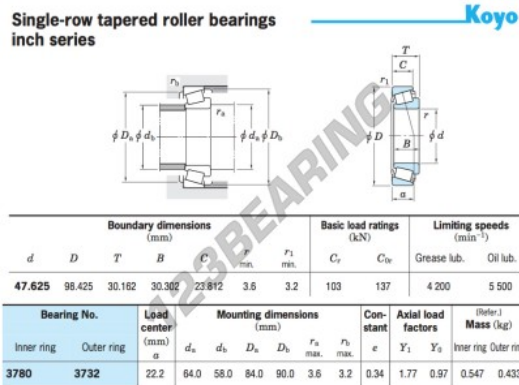

Rodamiento conico 3780-3732-JTEKT - 3780-3732-JTEKT

<https://www.123rodamiento.es/rodamiento-cojinete/rodamiento-rodillos/conico/3780-3732-jtekt>

CARACTERÍSTICAS DEL PRODUCTO

Marca	JTEKT
Nº Ean13	3663952427737
Diámetro interior	50.8 mm
Diámetro exterior	98.425 mm
Espesor	30.162 mm
Envasado	1