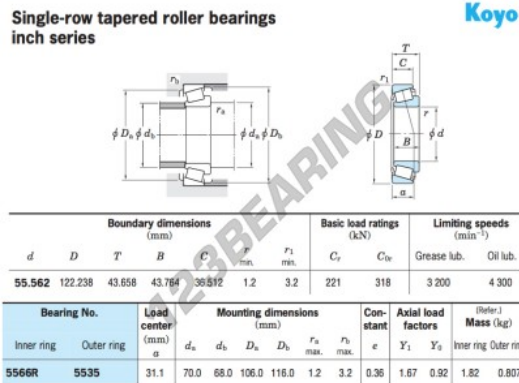

Rodamiento conico 5566R-5535-JTEKT - 5566R-5535-JTEKT

<https://www.123rodamiento.es/rodamiento-cojinete/rodamiento-rodillos/conico/5566r-5535-jtekt>

CARACTERÍSTICAS DEL PRODUCTO

Marca	JTEKT
Nº Ean13	3663952428116
Diámetro interior	55.562 mm
Diámetro exterior	122.238 mm
Espesor	43.658 mm
Envasado	1