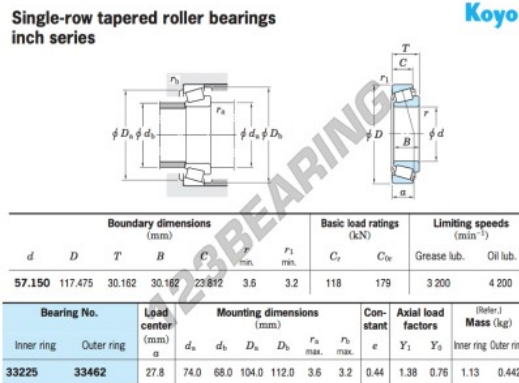

Rodamiento conico 33225-33462-JTEKT - 33225-33462-JTEKT

<https://www.123rodamiento.es/rodamiento-cojinete/rodamiento-rodillos/conico/33225-33462-jtekt>

CARACTERÍSTICAS DEL PRODUCTO

Marca	JTEKT
Nº Ean13	3663952428208
Diámetro interior	57.15 mm
Diámetro exterior	117.475 mm
Espesor	30.162 mm
Envasado	1