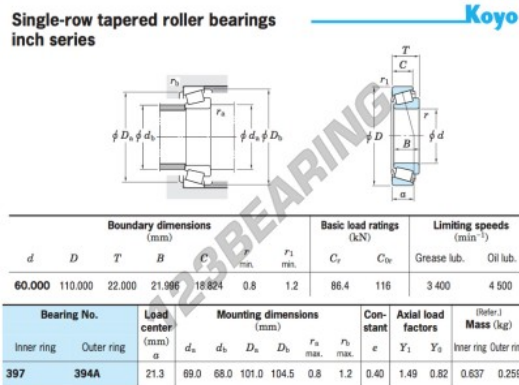

## Rodamiento conico 397-394A-JTEKT - 397-394A-JTEKT

<https://www.123rodamiento.es/rodamiento-cojinete/rodamiento-rodillos/conico/397-394a-jtekt>

### CARACTERÍSTICAS DEL PRODUCTO

Marca	JTEKT
Nº Ean13	3663952428369
Diámetro interior	60 mm
Diámetro exterior	110 mm
Espesor	22 mm
Envasado	1

[contacto@123rodamiento.es](mailto:contacto@123rodamiento.es)