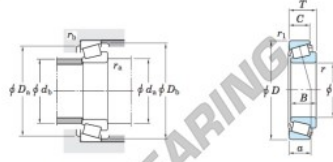

Rodamiento conico 65237-65500-JTEKT - 65237-65500-JTEKT

<https://www.123rodamiento.es/rodamiento-cojinete/rodamiento-rodillos/conico/65237-65500-jtekt>

Single-row tapered roller bearings inch series Koyo

Boundary dimensions (mm)							Basic load ratings (kN)		Limiting speeds (min ⁻¹)	
<i>d</i>	<i>D</i>	<i>T</i>	<i>B</i>	<i>C</i>	<i>r_a</i> max.	<i>r_b</i> max.	<i>C_r</i>	<i>C₁₀</i>	Grease lub.	Oil lub.
60.325	127.000	44.450	44.450	34.925	3.6	3.2	208	269	3 300	4 400

Bearing No.		Load center (mm)	Mounting dimensions (mm)					Constant	Axial load factors		(Refer.) Mass (kg)		
Inner ring	Outer ring	<i>a</i>	<i>d_a</i>	<i>d_b</i>	<i>D_a</i>	<i>D_b</i>	<i>r_a</i> max.	<i>r_b</i> max.	<i>e</i>	<i>Y₁</i>	<i>Y₂</i>	Inner ring	Outer ring
65237	65500	35.2	82.0	71.0	107.0	119.0	3.6	3.2	0.49	1.23	0.68	1.59	1.02

CARACTERÍSTICAS DEL PRODUCTO

Marca	JTEKT
N° Ean13	3663952428406
Diámetro interior	60.325 mm
Diámetro exterior	127 mm
Espesor	44.45 mm
Envasado	1

contacto@123rodamiento.es

911 436 830

CRT4 de Lesquin 60 Rue Du Haut De Sainghin 59273 Fretin FRANCE