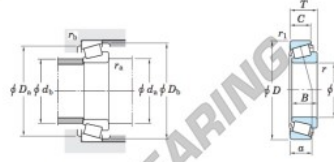

## Rodamiento conico 6382-6320-JTEKT - 6382-6320-JTEKT

<https://www.123rodamiento.es/rodamiento-cojinete/rodamiento-rodillos/conico/6382-6320-jtekt>

Single-row tapered roller bearings  
inch series Koyo

Boundary dimensions (mm)							Basic load ratings (kN)		Limiting speeds (min <sup>-1</sup> )	
<i>d</i>	<i>D</i>	<i>T</i>	<i>B</i>	<i>C</i>	<i>r<sub>a</sub></i> max.	<i>r<sub>b</sub></i> max.	<i>C<sub>r</sub></i>	<i>C<sub>10</sub></i>	Grease lub.	Oil lub.
63.500	135.755	53.975	56.007	44.450	4.3	3.2	286	357	3 000	4 000

Bearing No.		Load center (mm)	Mounting dimensions (mm)						Constant	Axial load factors		(Refer.) Mass (kg)	
Inner ring	Outer ring	<i>a</i>	<i>d<sub>a</sub></i>	<i>d<sub>b</sub></i>	<i>D<sub>a</sub></i>	<i>D<sub>b</sub></i>	<i>r<sub>a</sub></i> max.	<i>r<sub>b</sub></i> max.	<i>e</i>	<i>Y<sub>1</sub></i>	<i>Y<sub>2</sub></i>	Inner ring	Outer ring
6382	6320	34.8	84.0	77.0	117.0	126.0	4.3	3.2	0.32	1.85	1.02	2.29	1.39

### CARACTERÍSTICAS DEL PRODUCTO

Marca	JTEKT
N° Ean13	3663952428512
Diámetro interior	63.5 mm
Diámetro exterior	135.755 mm
Espesor	53.975 mm
Envasado	1

[contacto@123rodamiento.es](mailto:contacto@123rodamiento.es)