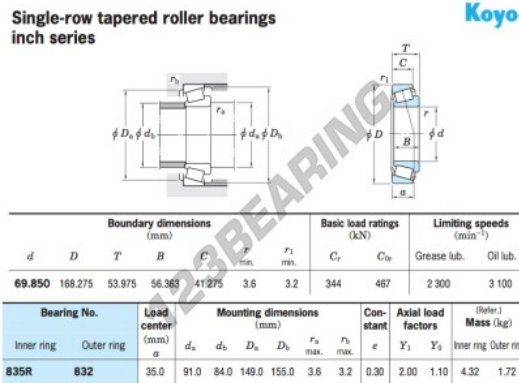

Rodamiento conico 835R-832-JTEKT - 835R-832-JTEKT

<https://www.123rodamiento.es/rodamiento-cojinete/rodamiento-rodillos/conico/835r-832-jtekt>

CARACTERÍSTICAS DEL PRODUCTO

Marca	JTEKT
Nº Ean13	3663952428871
Diámetro interior	69.85 mm
Diámetro exterior	168.275 mm
Espesor	53.975 mm
Envasado	1