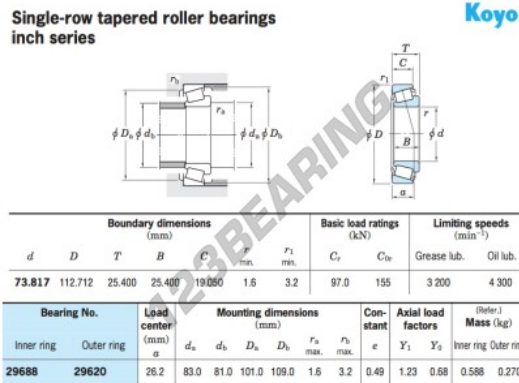

Rodamiento conico 29688-29620-JTEKT - 29688-29620-JTEKT

<https://www.123rodamiento.es/rodamiento-cojinete/rodamiento-rodillos/conico/29688-29620-jtekt>

CARACTERÍSTICAS DEL PRODUCTO

Marca	JTEKT
Nº Ean13	3663952429007
Diámetro interior	73.817 mm
Diámetro exterior	112.712 mm
Espesor	25.4 mm
Envasado	1