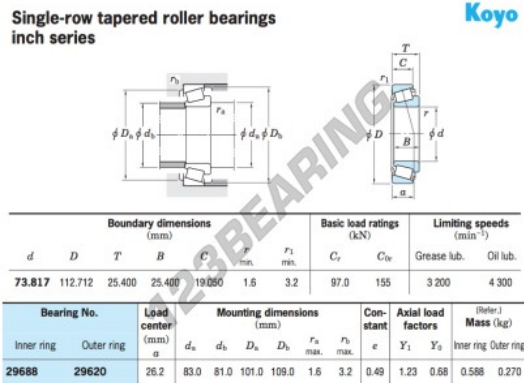

## Rodamiento conico 29688-29620-JTEKT - 29688-29620-JTEKT

<https://www.123rodamiento.es/rodamiento-cojinete/rodamiento-rodillos/conico/29688-29620-jtekt>

### CARACTERÍSTICAS DEL PRODUCTO

Marca	JTEKT
Nº Ean13	3663952429007
Diámetro interior	73.817 mm
Diámetro exterior	112.712 mm
Espesor	25.4 mm
Envasado	1

[contacto@123rodamiento.es](mailto:contacto@123rodamiento.es)