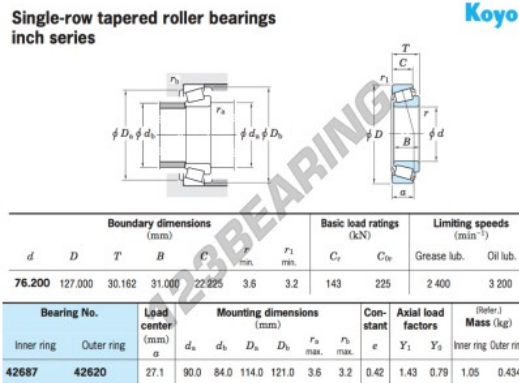

Rodamiento conico 42687-42620-JTEKT - 42687-42620-JTEKT

<https://www.123rodamiento.es/rodamiento-cojinete/rodamiento-rodillos/conico/42687-42620-jtekt>

CARACTERÍSTICAS DEL PRODUCTO

Marca	JTEKT
Nº Ean13	3663952429069
Diámetro interior	76.2 mm
Diámetro exterior	127 mm
Espesor	30.162 mm
Envasado	1