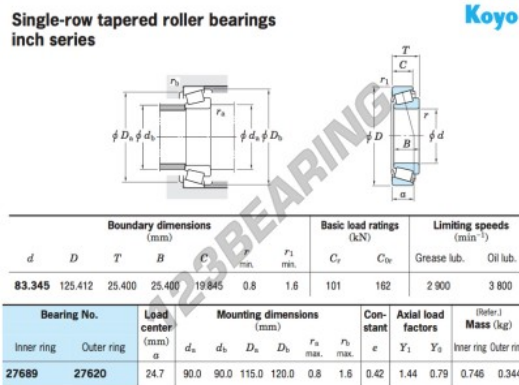

Rodamiento conico 27689-27620-JTEKT - 27689-27620-JTEKT

<https://www.123rodamiento.es/rodamiento-cojinete/rodamiento-rodillos/conico/27689-27620-jtekt>

CARACTERÍSTICAS DEL PRODUCTO

Marca	JTEKT
Nº Ean13	3663952429410
Diámetro interior	83.345 mm
Diámetro exterior	125.412 mm
Espesor	25.4 mm
Envasado	1