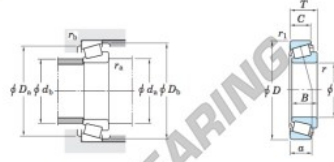

## Rodamiento conico

### JH217249-JH217210-JTEKT - JH217249-JH217210-JTEKT

<https://www.123rodamiento.es/rodamiento-cojinete/rodamiento-rodillos/conico/jh217249-jh217210-jtekt>

Single-row tapered roller bearings  
inch series

Koyo

Boundary dimensions (mm)							Basic load ratings (kN)		Limiting speeds (min <sup>-1</sup> )	
<i>d</i>	<i>D</i>	<i>T</i>	<i>B</i>	<i>C</i>	<i>r</i> <sub>a</sub> max.	<i>r</i> <sub>b</sub> max.	<i>C</i> <sub>r</sub>	<i>C</i> <sub>10</sub>	Grease lub.	Oil lub.
85.000	150.000	46.000	46.000	38.000	3.0	2.5	274	390	2 500	3 400

Bearing No.		Load center (mm) <i>a</i>	Mounting dimensions (mm)						Constant <i>e</i>	Axial load factors		(Refer.) Mass (kg)	
Inner ring	Outer ring		<i>d</i> <sub>a</sub>	<i>d</i> <sub>b</sub>	<i>D</i> <sub>a</sub>	<i>D</i> <sub>b</sub>	<i>r</i> <sub>a</sub> max.	<i>r</i> <sub>b</sub> max.		<i>Y</i> <sub>1</sub>	<i>Y</i> <sub>2</sub>	Inner ring	Outer ring
JH217249	JH217210	33.6	101.0	95.2	134.0	142.0	3.0	2.5	0.33	1.80	0.99	2.28	1.08