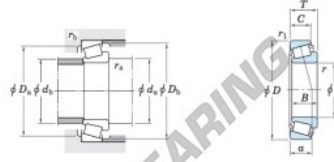

## Rodamiento conico

Koyo

Boundary dimensions (mm)							Basic load ratings (kN)		Limiting speeds (min <sup>-1</sup> )	
<i>d</i>	<i>D</i>	<i>T</i>	<i>B</i>	<i>C</i>	<i>r</i> <sub>a</sub> max.	<i>r</i> <sub>b</sub> max.	<i>C</i> <sub>r</sub>	<i>C</i> <sub>10</sub>	Grease lub.	Oil lub.
95.250	190.500	57.150	57.531	46.038	7.9	3.2	440	602	2 000	2 700

Bearing No.		Load center (mm)	Mounting dimensions (mm)					Constant	Axial load factors		(Refer.) Mass (kg)		
Inner ring	Outer ring	<i>a</i>	<i>d</i> <sub>a</sub>	<i>d</i> <sub>b</sub>	<i>D</i> <sub>a</sub>	<i>D</i> <sub>b</sub>	<i>r</i> <sub>a</sub> max.	<i>r</i> <sub>b</sub> max.	<i>e</i>	<i>Y</i> <sub>1</sub>	<i>Y</i> <sub>2</sub>	Inner ring	Outer ring
HH221440	HH221410	42.5	125.0	110.0	171.0	179.0	7.9	3.2	0.33	1.79	0.99	5.16	2.21

## CARACTERÍSTICAS DEL PRODUCTO

Marca	JTEKT
N° Ean13	3663952429861
Diámetro interior	95.25 mm
Diámetro exterior	190.5 mm
Espesor	57.15 mm
Envasado	1

[contacto@123rodamiento.es](mailto:contacto@123rodamiento.es)