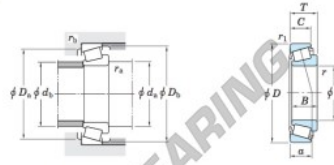

## Rodamiento conico

Koyo

Boundary dimensions (mm)							Basic load ratings (kN)			Limiting speeds (min <sup>-1</sup> )	
<i>d</i>	<i>D</i>	<i>T</i>	<i>B</i>	<i>C</i>	<i>r<sub>a</sub></i> max.	<i>r<sub>b</sub></i> max.	<i>C<sub>r</sub></i>	<i>C<sub>10</sub></i>	Grease lub. Oil lub.		
114.300	212.725	66.675	66.675	53.975	7.1	3.2	513	699	1 800	2 400	

Bearing No.		Load center (mm) <i>a</i>	Mounting dimensions (mm)						Constant <i>e</i>	Axial load factors		(Refer.) Mass (kg)	
Inner ring	Outer ring		<i>d<sub>a</sub></i>	<i>d<sub>b</sub></i>	<i>D<sub>a</sub></i>	<i>D<sub>b</sub></i>	<i>r<sub>a</sub></i> max.	<i>r<sub>b</sub></i> max.		<i>Y<sub>1</sub></i>	<i>Y<sub>2</sub></i>	Inner ring	Outer ring
HH224346	HH224310	47.6	134.0	134.0	189.0	201.0	7.1	3.2	0.33	1.84	1.01	6.64	3.03

## CARACTERÍSTICAS DEL PRODUCTO

Marca	JTEKT
N° Ean13	3663952430362
Diámetro interior	114.3 mm
Diámetro exterior	212.725 mm
Espesor	66.675 mm
Envasado	1

[contacto@123rodamiento.es](mailto:contacto@123rodamiento.es)