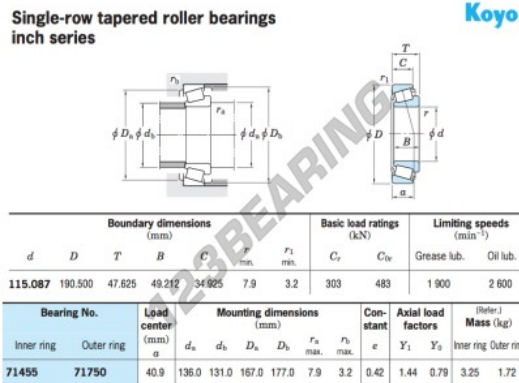

Rodamiento conico 71455-71750-JTEKT - 71455-71750-JTEKT

<https://www.123rodamiento.es/rodamiento-cojinete/rodamiento-rodillos/conico/71455-71750-jtekt>

CARACTERÍSTICAS DEL PRODUCTO

Marca	JTEKT
Nº Ean13	3663952430430
Diámetro interior	115.087 mm
Diámetro exterior	190.5 mm
Espesor	47.625 mm
Envasado	1