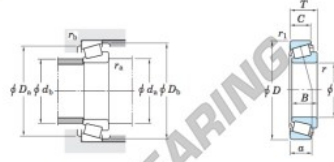

## Rodamiento conico

Koyo

Boundary dimensions (mm)							Basic load ratings (kN)		Limiting speeds (min <sup>-1</sup> )	
<i>d</i>	<i>D</i>	<i>T</i>	<i>B</i>	<i>C</i>	<i>r<sub>a</sub></i> max.	<i>r<sub>b</sub></i> max.	<i>C<sub>r</sub></i>	<i>C<sub>10</sub></i>	Grease lub.	Oil lub.
127.000	254.000	77.788	82.560	61.912	9.5	6.4	717	1 050	1 500	2 000

Bearing No.		Load center (mm)	Mounting dimensions (mm)					Constant	Axial load factors		(Refer.) Mass (kg)		
Inner ring	Outer ring	<i>a</i>	<i>d<sub>a</sub></i>	<i>d<sub>b</sub></i>	<i>D<sub>a</sub></i>	<i>D<sub>b</sub></i>	<i>r<sub>a</sub></i> max.	<i>r<sub>b</sub></i> max.	<i>e</i>	<i>Y<sub>1</sub></i>	<i>Y<sub>2</sub></i>	Inner ring	Outer ring
HH228349	HH228310	54.3	164.0	148.0	223.0	234.0	9.5	6.4	0.32	1.87	1.03	11.8	6.00

## CARACTERÍSTICAS DEL PRODUCTO

Marca	JTEKT
N° Ean13	3663952430485
Diámetro interior	127 mm
Diámetro exterior	254 mm
Espesor	77.788 mm
Envasado	1

[contacto@123rodamiento.es](mailto:contacto@123rodamiento.es)